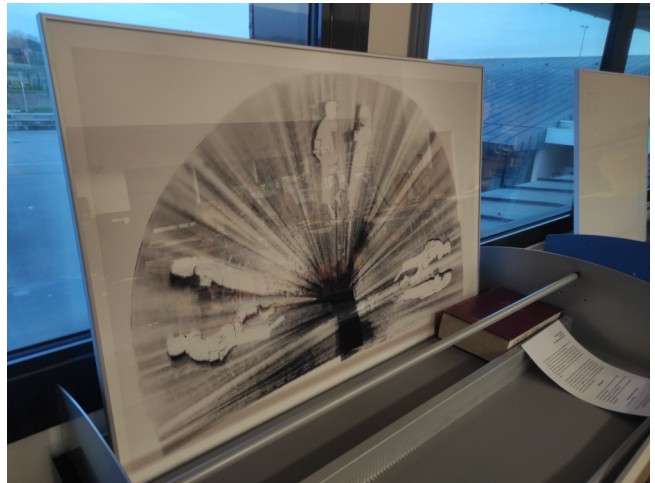

**Oeuvres d'art actuellement présentes au CDI jusqu'au 30 janvier**

Pour imaginer un peu l'hiver, le CDI accueille en ce moment, 5 œuvres d'art sur le thème de l'Arbre et du Blanc. Celles-ci sont prêtées par l'Artothèque de la médiathèque de La Roche Sur Yon

Parmi les œuvres sélectionnées,

***Bernadette Tintaud : Arbres, Photographie***

Plus on se met à distance de l'œuvre, plus elle se révèle.....à vous de venir voir !!

Une autre œuvre, celle qui pour l'instant semble

le plus plaire aux élèves : **l'Arbre :**

***de Richard Fauguet - 2004***

*Deux œuvres de François Morellet,*  
spécialiste des monochromes, travaillant sur l'art  
géométrique -1992

*Jean Fléca – Blanc - 1995*  
L'acrostiche suivant est le support  
de l'œuvre